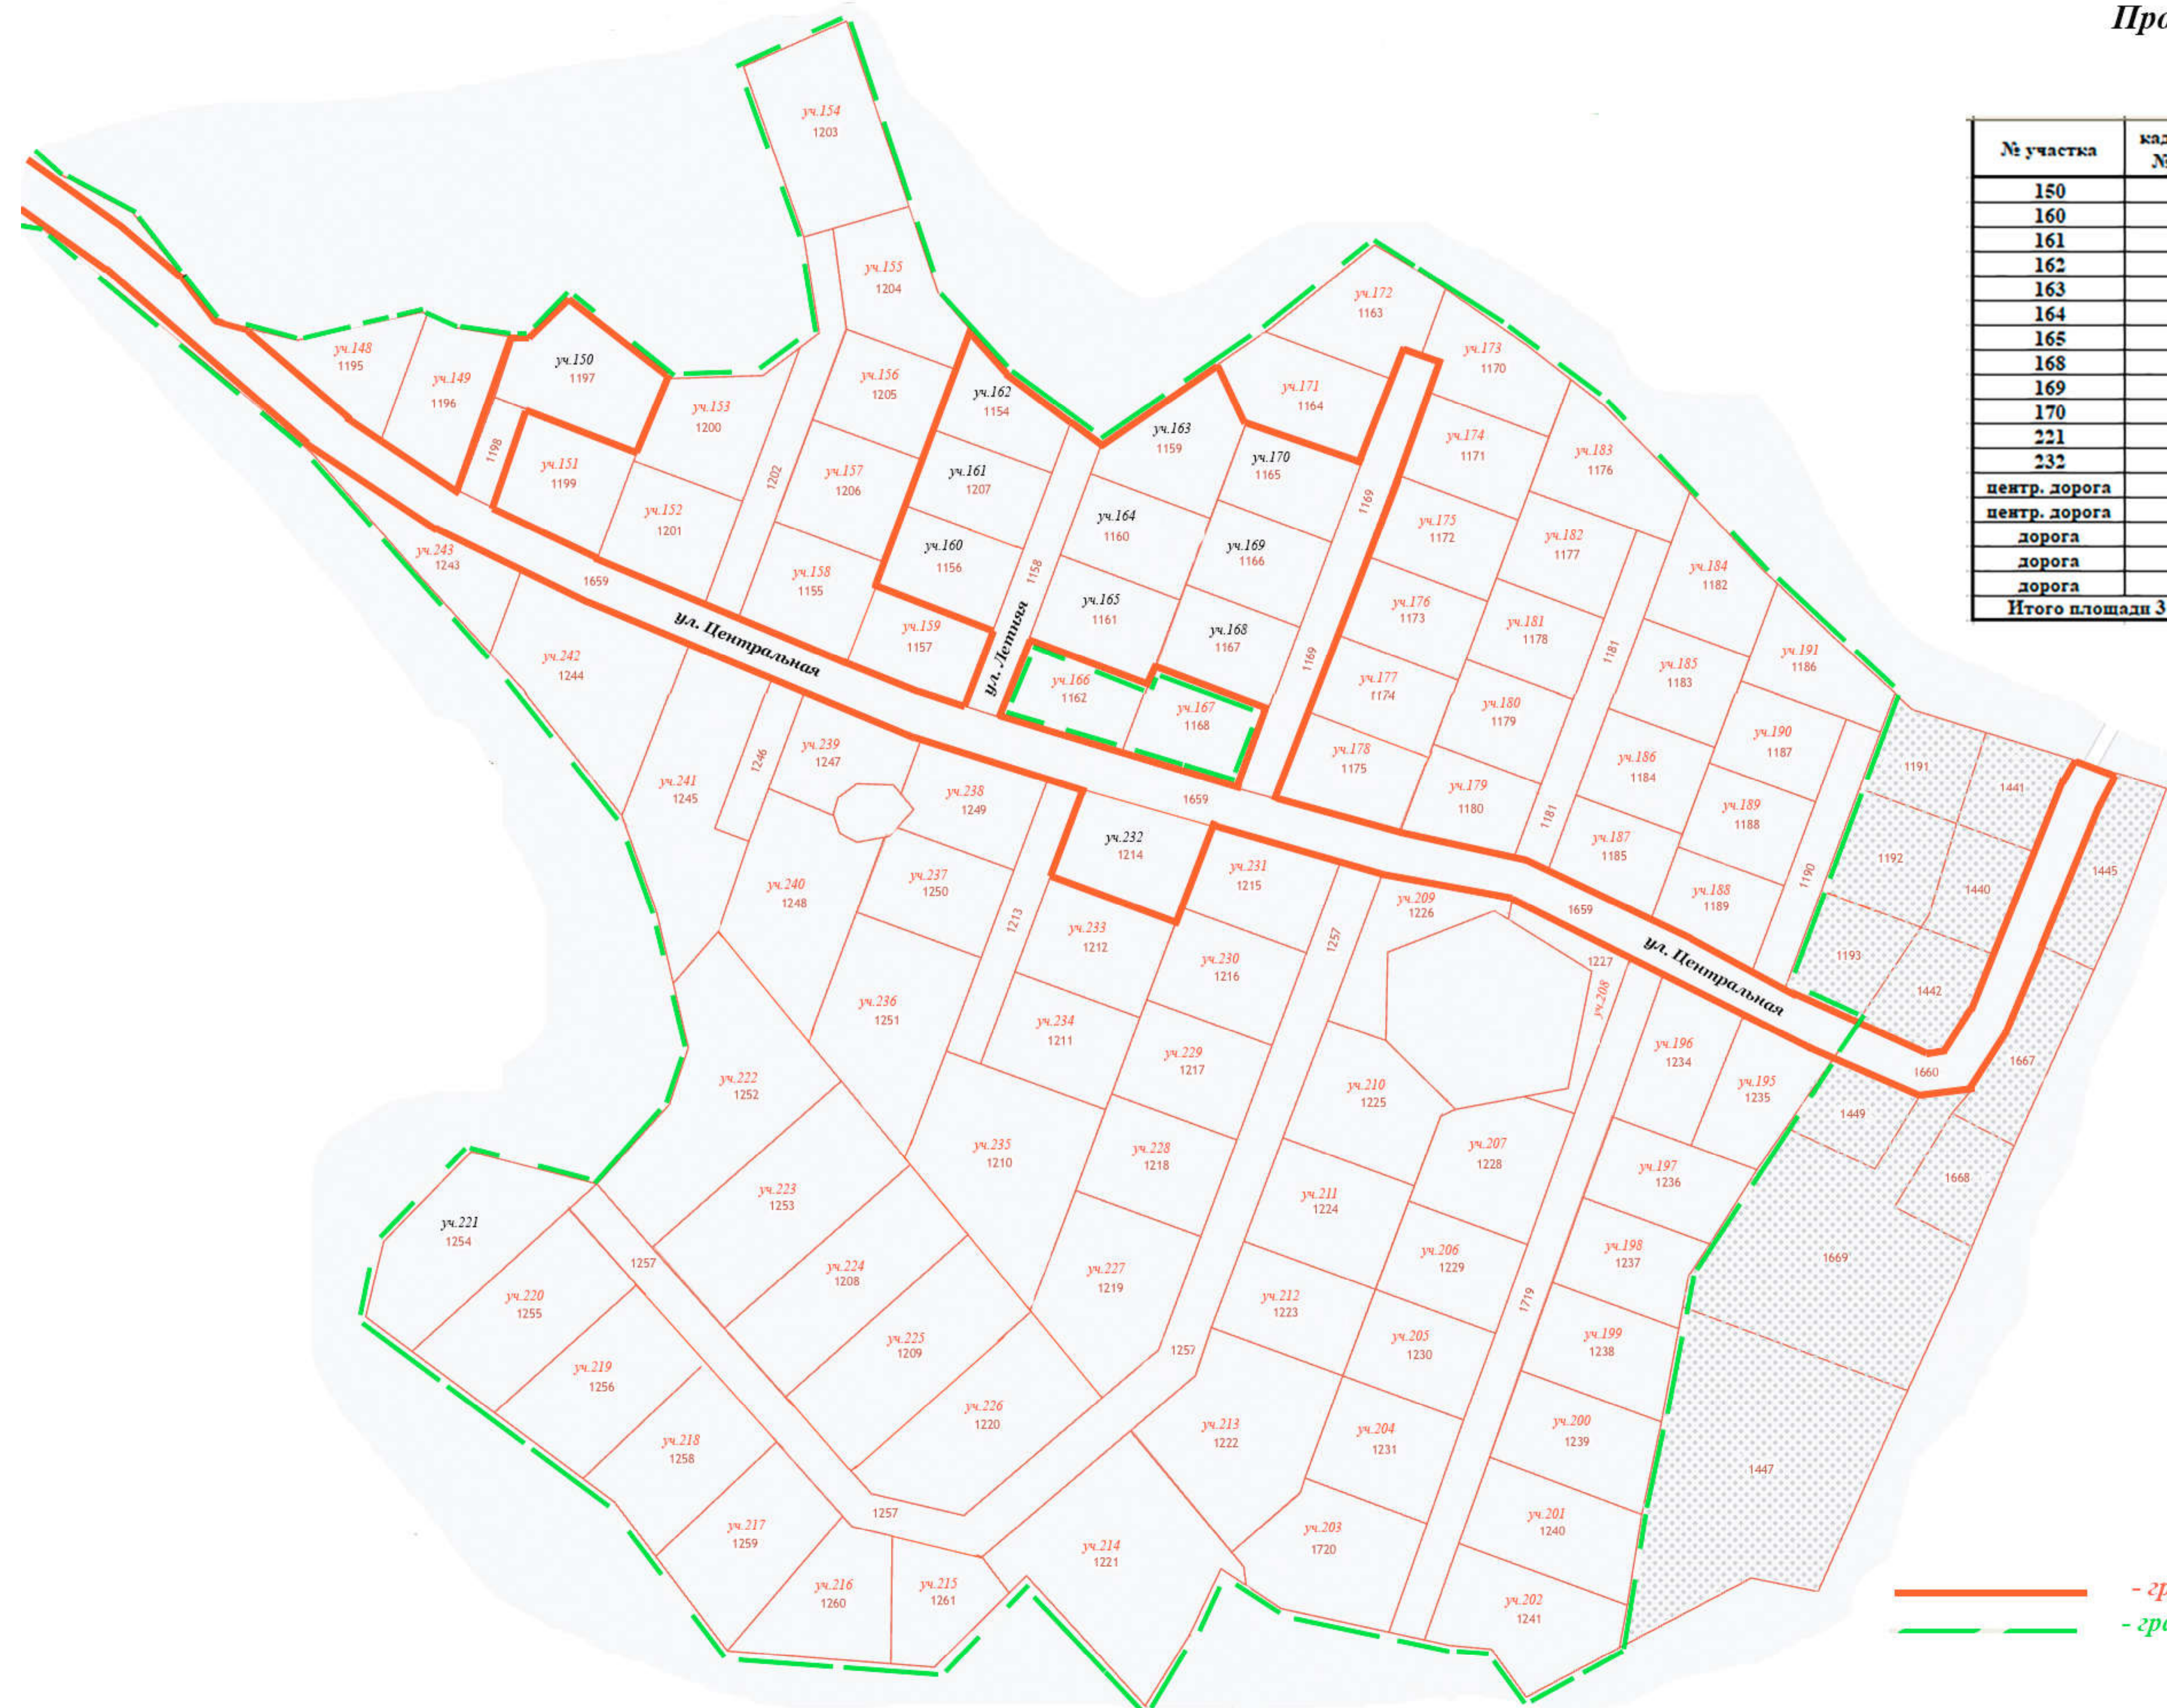

# Поляна 3

Границы территории СНТ «Верхняя Полазна»  
на Поляне 3 утверждены общим собранием  
членов Товарищества \_\_\_\_\_ 2022 г.

Протокол № \_\_\_\_\_

№ участка	кадастровый № участка	Площадь участка	Площадь земель общего назначения
150	1197	1105	
160	1156	818	
161	1207	770	
162	1154	737	
163	1159	987	
164	1160	834	
165	1161	857	
168	1167	806	
169	1166	829	
170	1165	757	
221	1254	1626	
232	1214	979	
центр. дорога	1659		9548
центр. дорога	1660		1491
дорога	1198		279
дорога	1158		817
дорога	1169		1292
<b>Итого площади 3 поляны</b>		<b>11105</b>	<b>13427</b>

— границы территории СНТ «Верхняя Полазна»  
- - границы территории Застройки