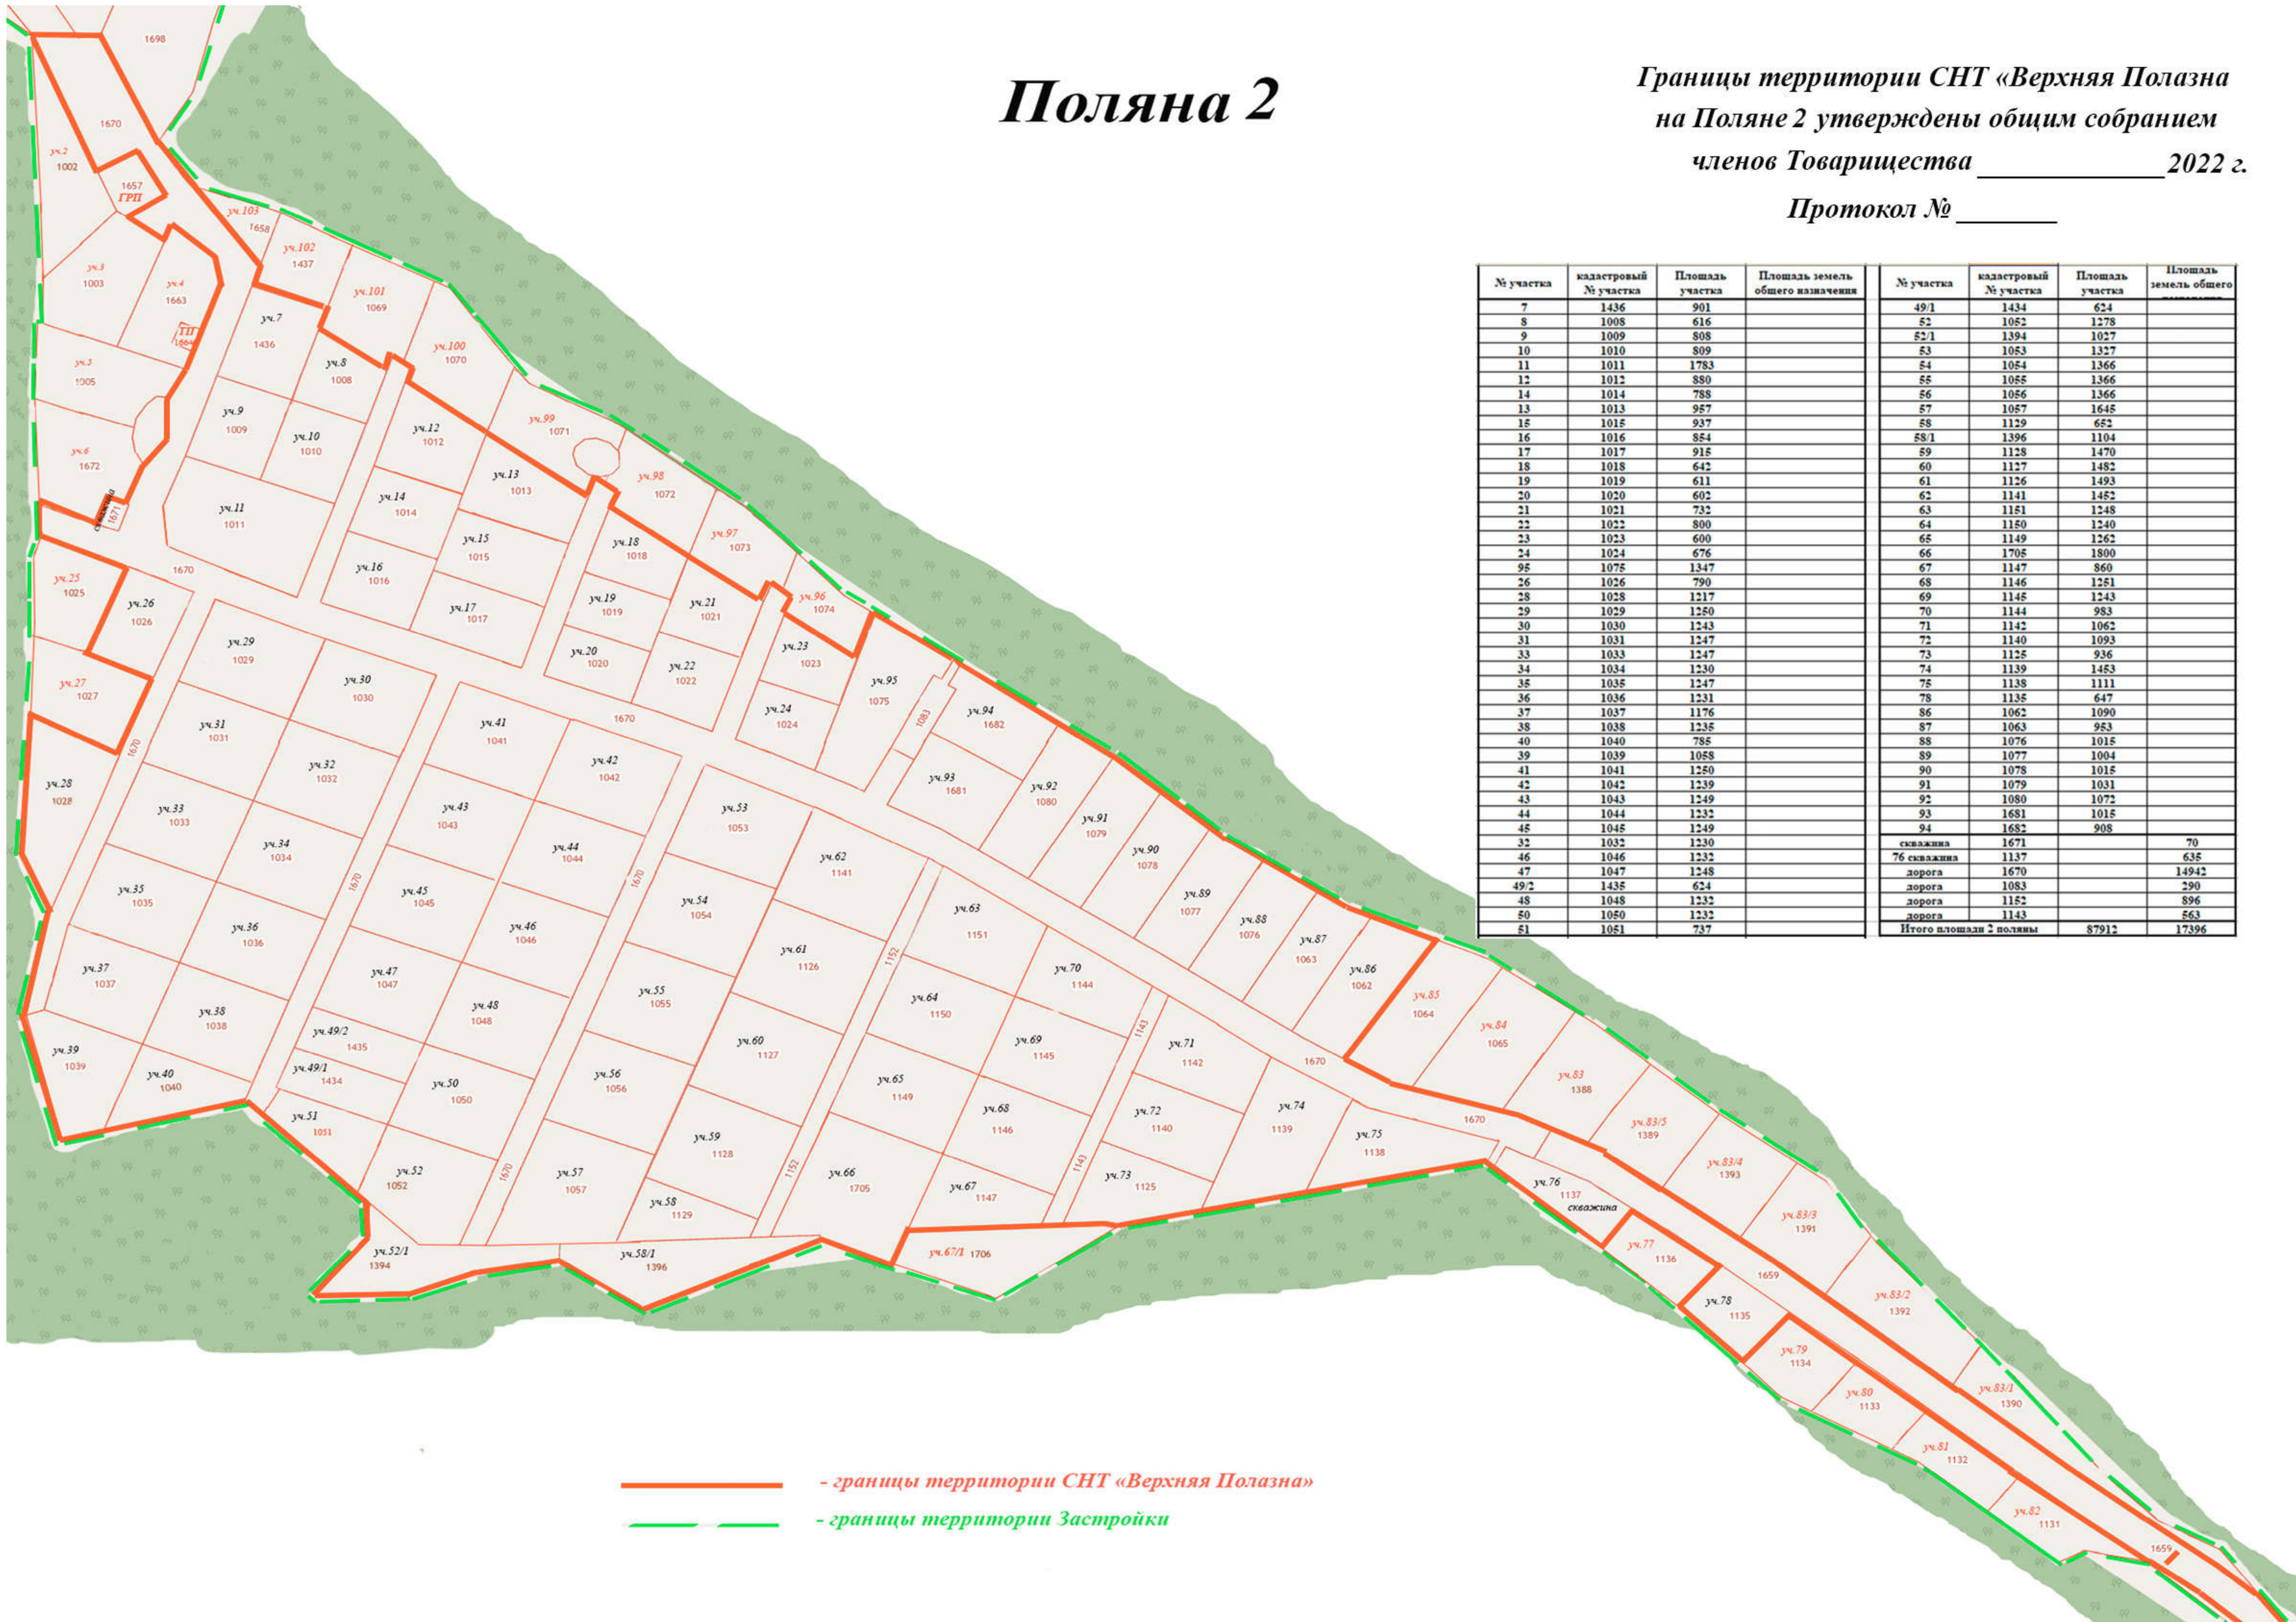

# Поляна 2

Границы территории СНТ «Верхняя Полазна  
на Поляне 2 утверждены общим собранием  
членов Товарищества \_\_\_\_\_ 2022 г.

Протокол № \_\_\_\_\_

№ участка	кадастровый № участка	Площадь участка	Площадь земель общего назначения	№ участка	кадастровый № участка	Площадь участка	Площадь земель общего назначения
7	1436	901		49/1	1434	624	
8	1008	616		52	1052	1278	
9	1009	808		52/1	1394	1027	
10	1010	809		53	1053	1327	
11	1011	1783		54	1054	1366	
12	1012	880		55	1055	1366	
14	1014	788		56	1056	1366	
13	1013	957		57	1057	1645	
15	1015	937		58	1129	652	
16	1016	854		58/1	1396	1104	
17	1017	915		59	1128	1470	
18	1018	642		60	1127	1482	
19	1019	611		61	1126	1493	
20	1020	602		62	1141	1452	
21	1021	732		63	1151	1248	
22	1022	800		64	1150	1240	
23	1023	600		65	1149	1262	
24	1024	676		66	1705	1800	
25	1025	1347		67	1147	860	
26	1026	790		68	1146	1251	
28	1028	1217		69	1145	1243	
29	1029	1250		70	1144	983	
30	1030	1243		71	1142	1062	
31	1031	1247		72	1140	1093	
33	1033	1247		73	1125	936	
34	1034	1230		74	1139	1453	
35	1035	1247		75	1138	1111	
36	1036	1231		78	1135	647	
37	1037	1176		86	1062	1090	
38	1038	1235		87	1063	953	
40	1040	785		88	1076	1015	
39	1039	1058		89	1077	1004	
41	1041	1250		90	1078	1015	
42	1042	1239		91	1079	1031	
43	1043	1249		92	1080	1072	
44	1044	1232		93	1681	1015	
45	1045	1249		94	1682	908	
32	1032	1230		складина	1671		70
46	1046	1232		76 складина	1137		635
47	1047	1248		дорога	1670		14942
49/2	1435	624		дорога	1083		290
48	1048	1232		дорога	1152		896
50	1050	1232		дорога	1143		563
51	1051	737		Итого площади 2 поляны		87912	17396

— границы территории СНТ «Верхняя Полазна»  
- - границы территории Застройки